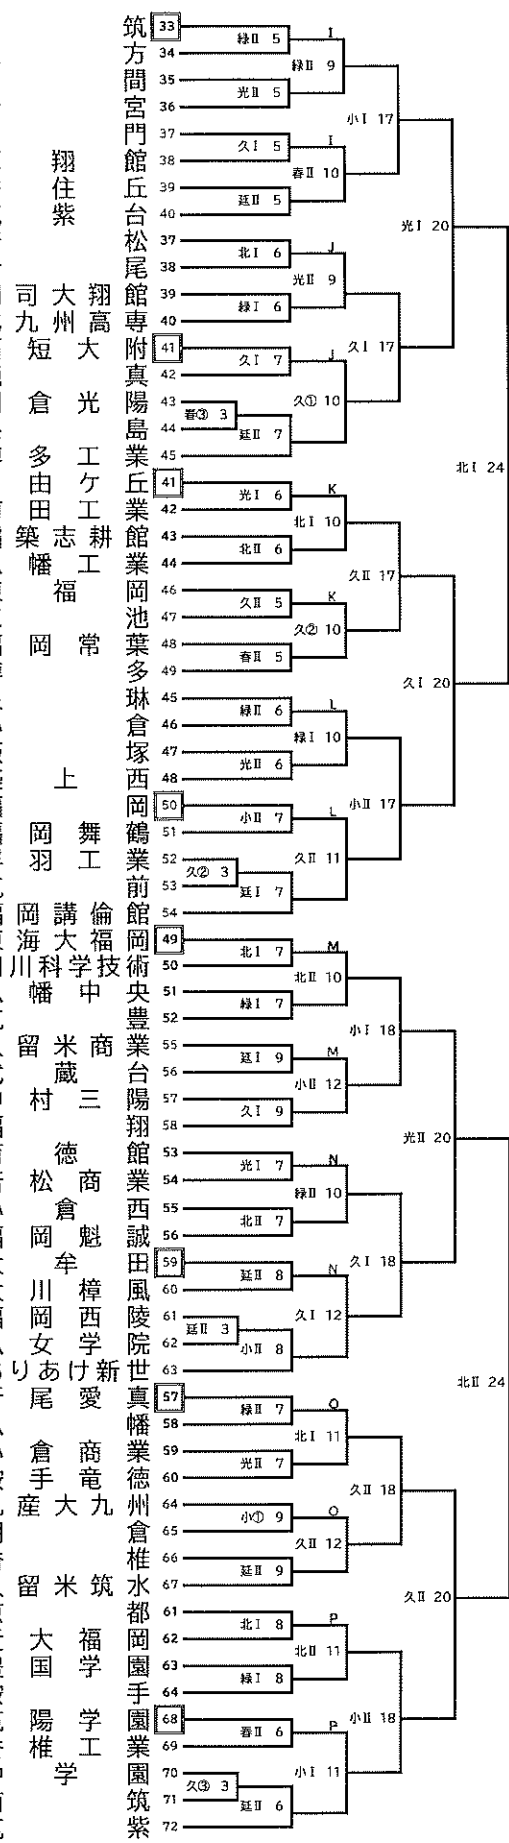

第104回全国高等学校野球選手権 福岡大会

使用球場
 北:北九州市民球場
 桃:桃園球場
 緑:筑豊緑地野球場
 光:光陵グリーンスタジアム
 大:大谷球場(予備)
 春:春日公園野球場
 小:小郡市野球場
 久:久留米市野球場
 延:大牟田市延命球場

試合開始時刻
 I 10:00
 II 13:00
 ① 9:00
 ② 11:45
 ③ 14:30
 ④ 9:30
 ⑤ 12:15
 ⑥ 15:00

※不参加:遠賀・西田川

北直中新山輝香筑若折門北西純朝糸博自苜稻八東三福博星小飯築福福浮筑福東田八筑久武中福育若小福大大福八あ折八小鞍九朝香久京近豊鞍筑香冲南筑

翔住紫
 大州 光 工ケ工耕
 司九短 倉 多由田 築福
 岡羽 岡海川 留村 德倉 榊西学新
 産大 留米筑
 大國 陽椎 学工

付藍南陵善業米業園川東史業丘業筑界東館良園業專合穂南豊濠郡陵北館成磐橋央洋館日産稜惠像一誠産館女業鷹園立葉井島瀧畑東州丘川南府院專
 大青 農工 工商学 城中工農 穂竟成 学工高総 幡大 田 猷颯 紫 究 真 第九 倉 工 学 市 若 倉九 大 倉九 望 宰 学高
 国和 女女 畑美 筑工 岡岡 岡 賀留池留穂 大牟 産 倉 州 大 倉九 望 宰 学高